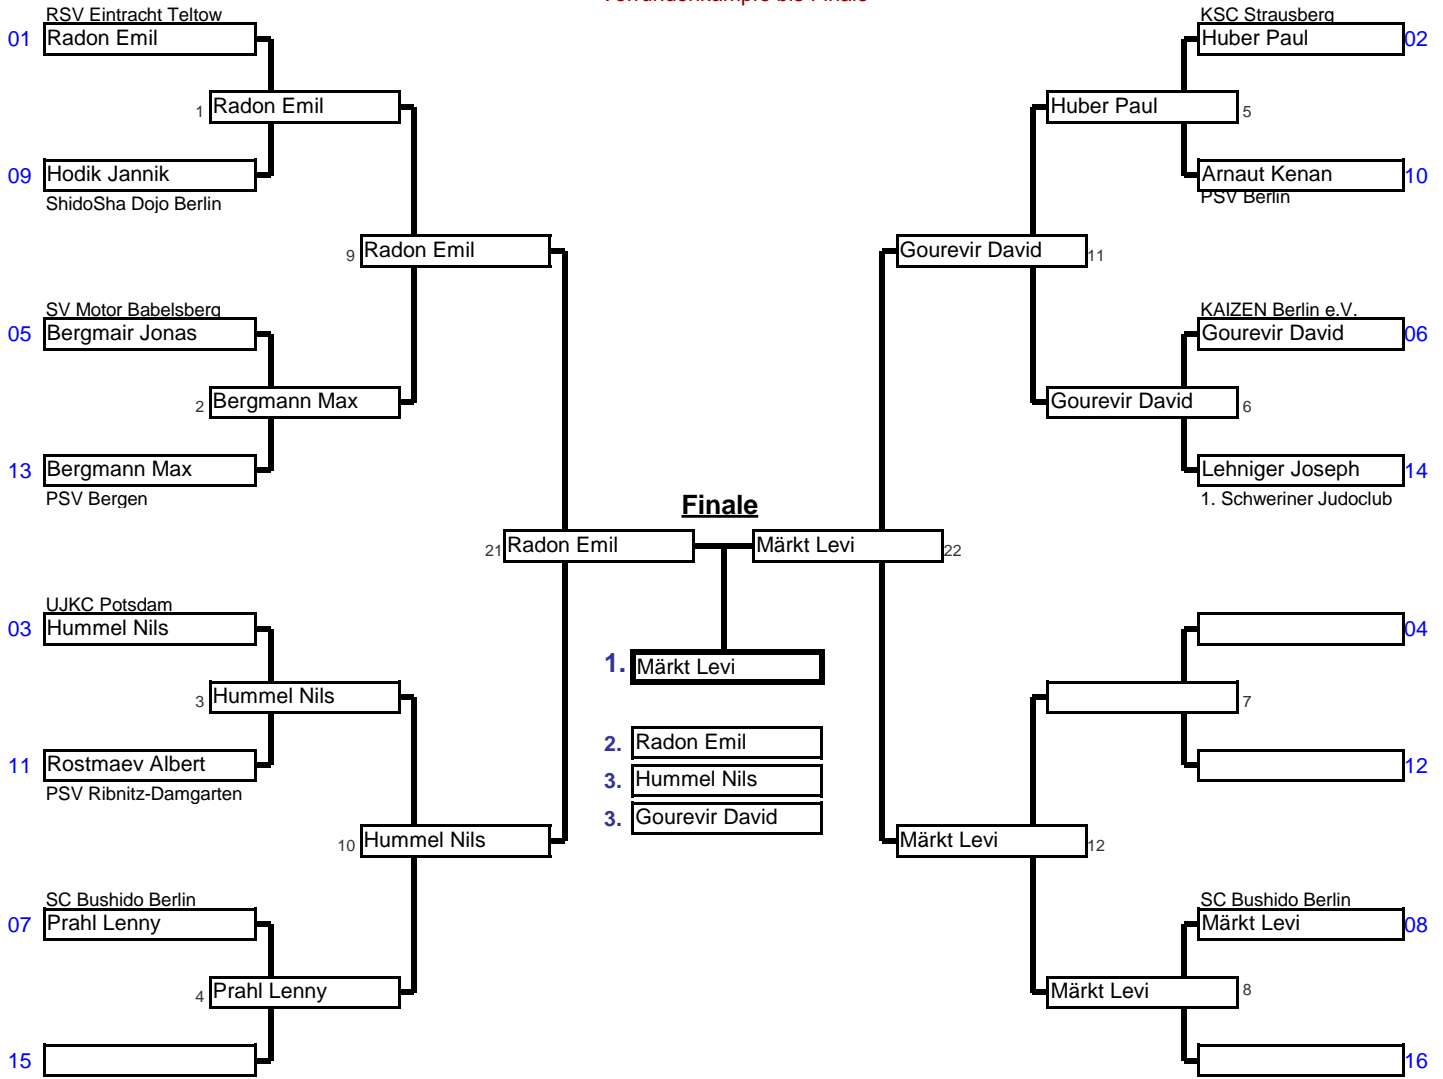

U15 männlich	40 kg	NODEM U15	Greifswald, Mehrzweck	09.07.2016	12 Tln.
Doppel KO-System für bis zu 16 Teilnehmer				3 min	Matte _

Vorrundenkämpfe bis Finale

Trostrunde