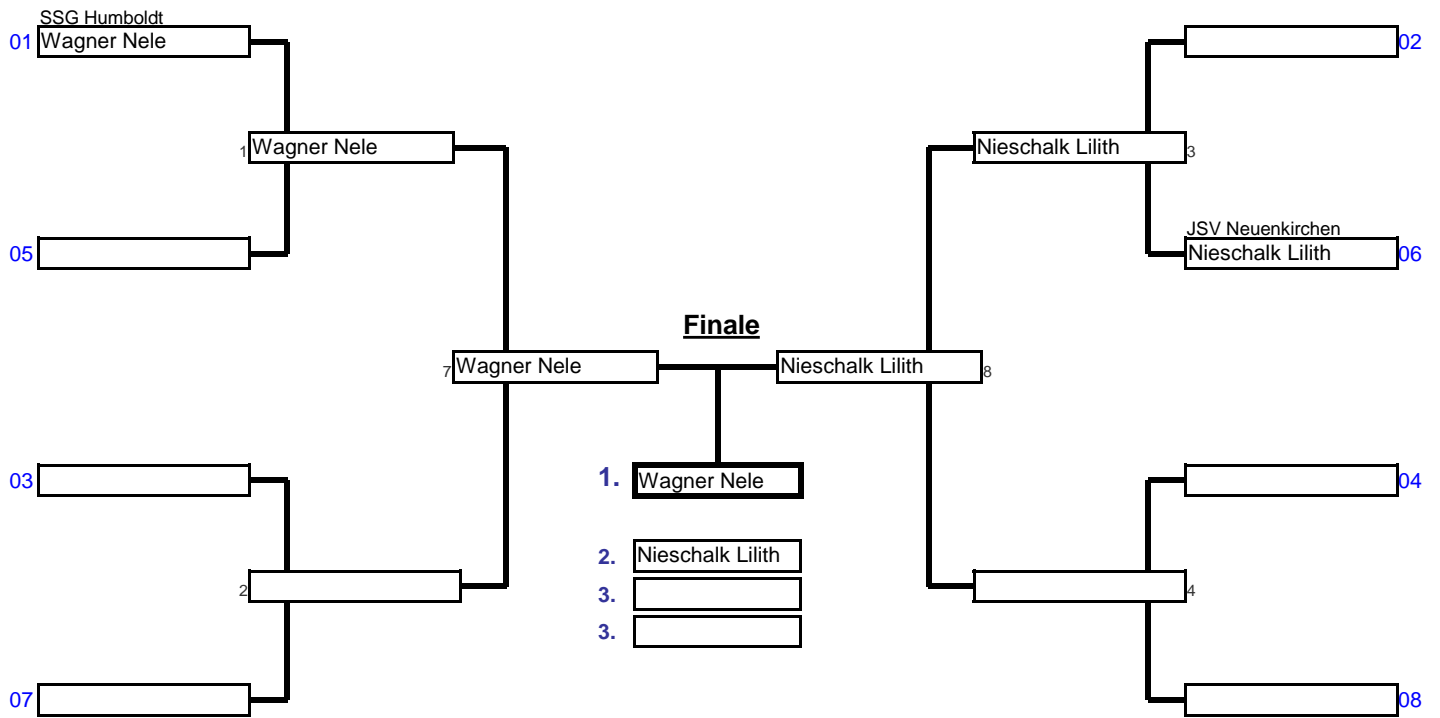

U15 weiblich	33 kg	NODEM U15	Greifswald, Mehrzweck	09.07.2016	2	Tln.
Doppel KO-System für bis zu 8 Teilnehmer				3 min	Matte _	

Vorrundenkämpfe bis Finale

Trostrunde