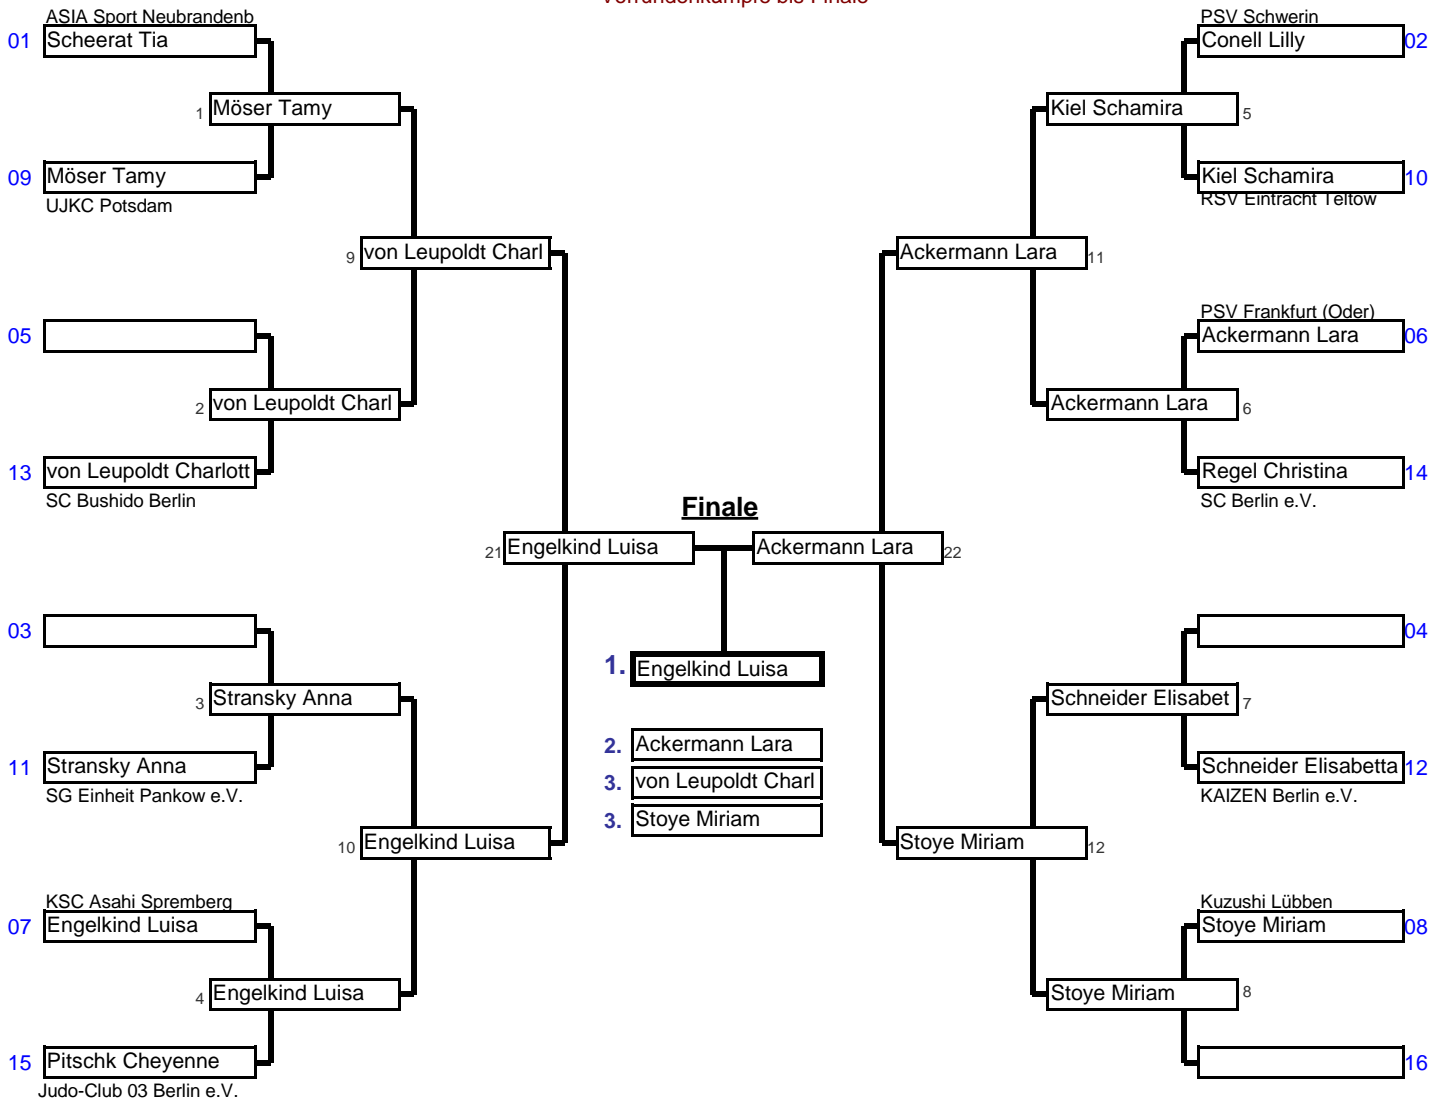

U15 weiblich	48 kg	NODEM U15	Greifswald, Mehrzweck	09.07.2016	12 Tln.
Doppel KO-System für bis zu 16 Teilnehmer				3 min	Matte _

Vorrundenkämpfe bis Finale

Trostrunde