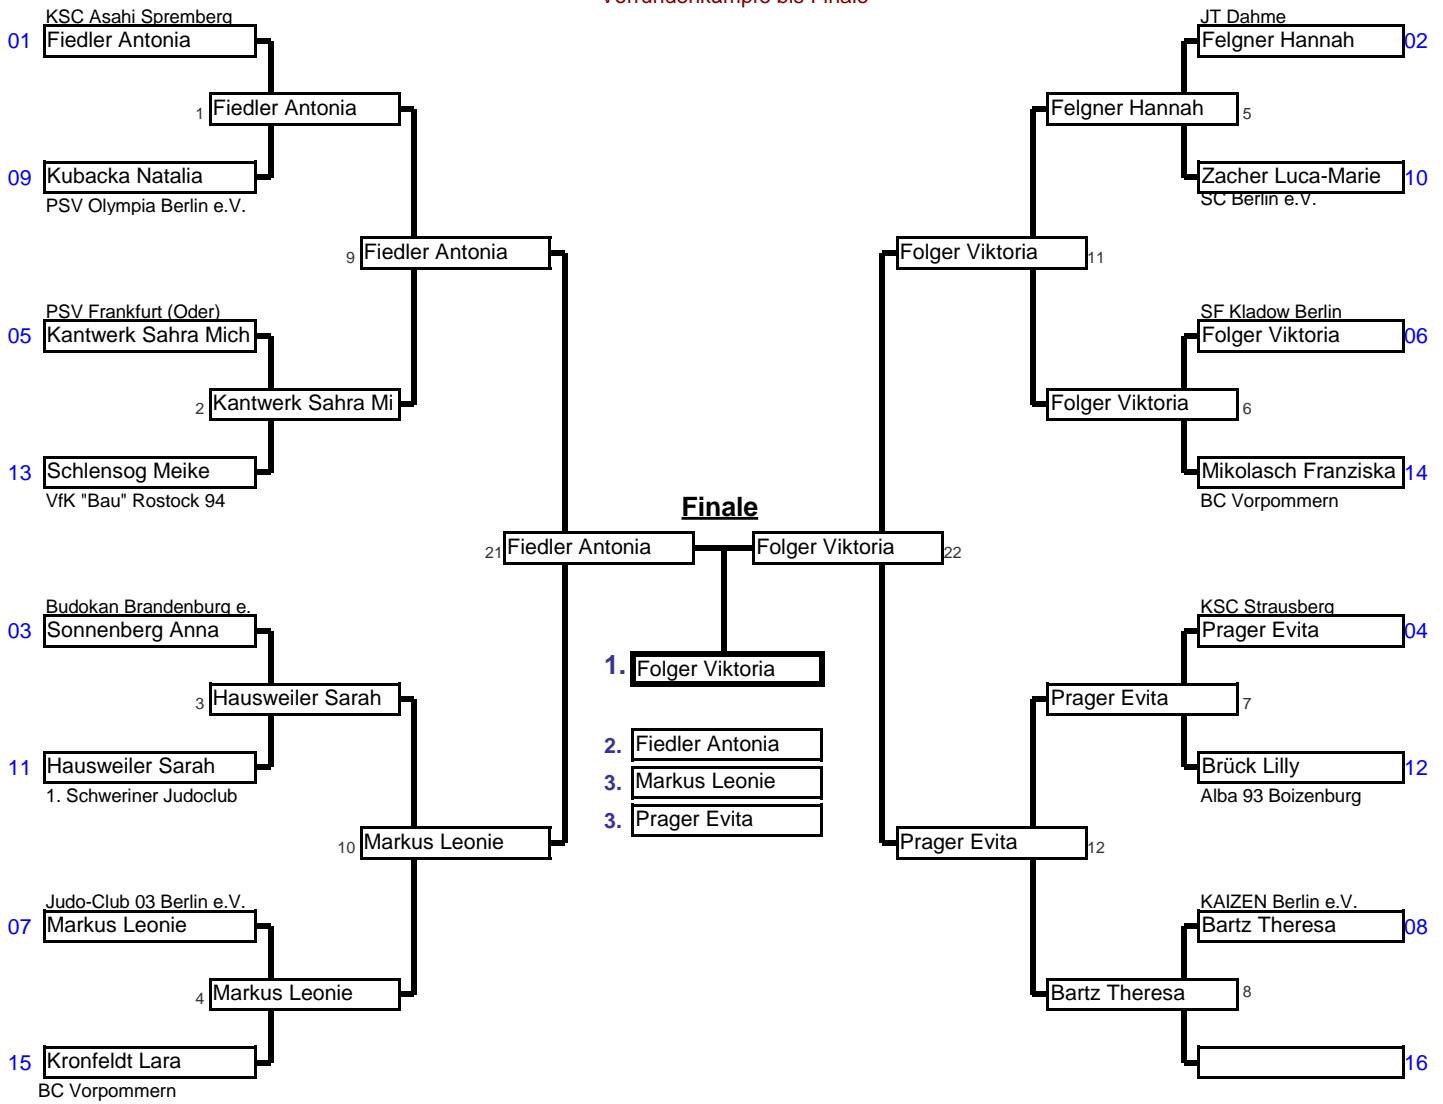

U15 weiblich	52 kg	NODEM U15	Greifswald, Mehrzweck	09.07.2016	15 Tln.
Doppel KO-System für bis zu 16 Teilnehmer				3 min	Matte _

Vorrundenkämpfe bis Finale

Trostrunde