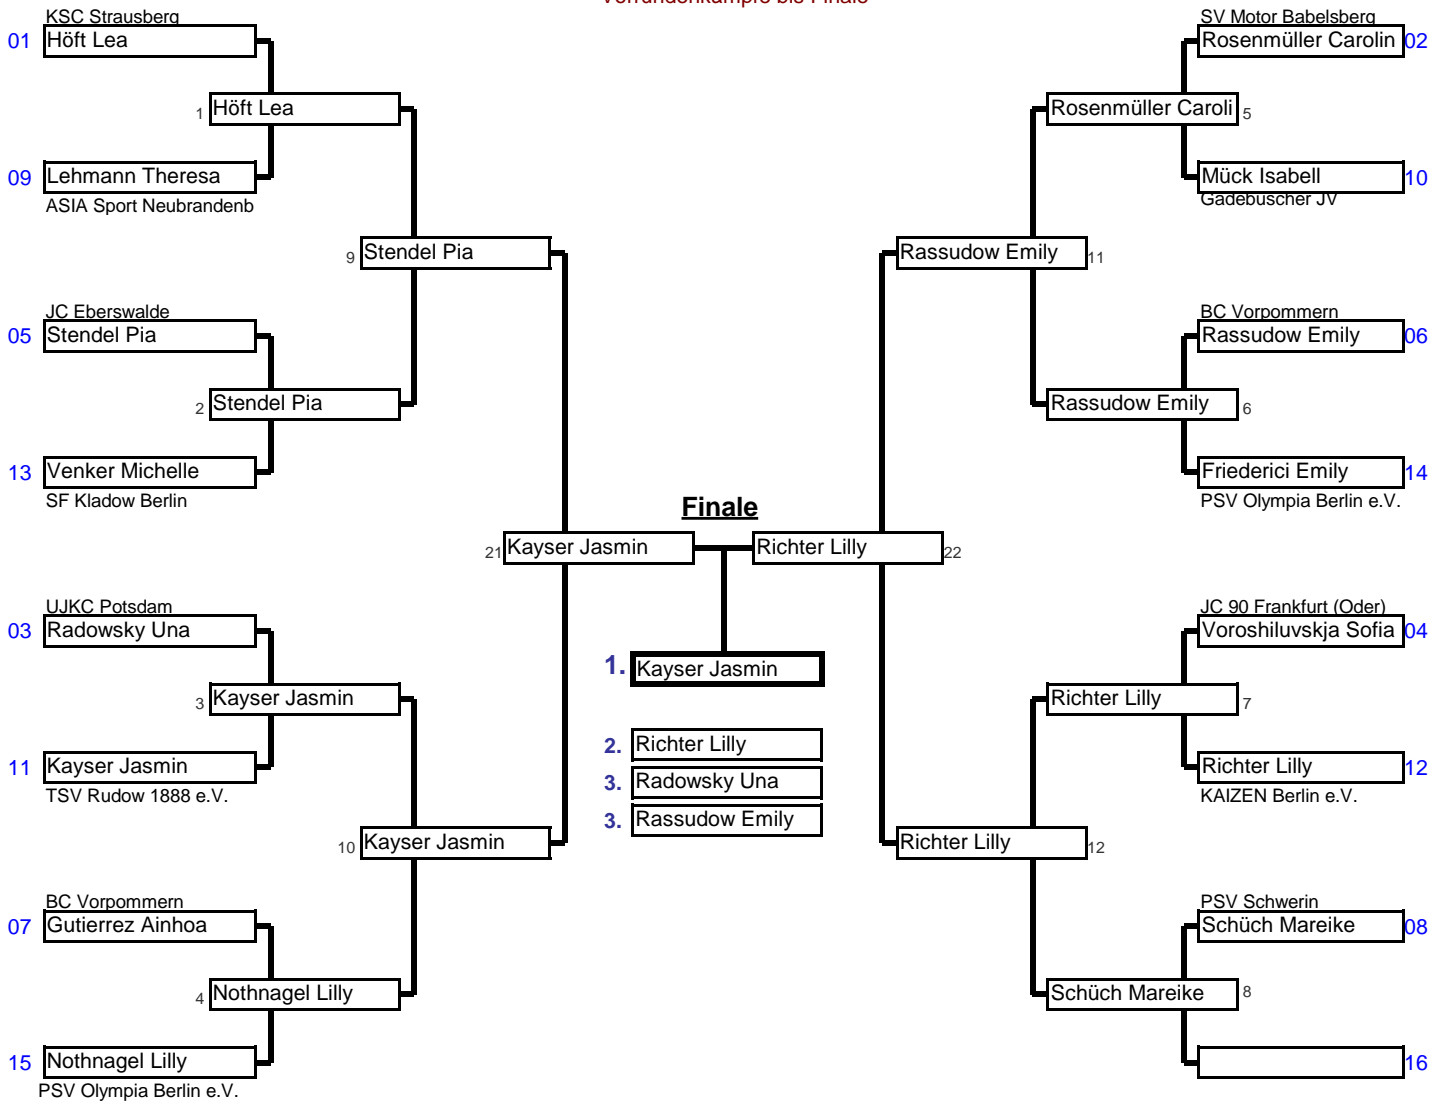

|   |              |           |                       |            |                |      |
|---|--------------|-----------|-----------------------|------------|----------------|------|
| <b>U15 weiblich</b>                       | <b>57 kg</b> | NODEM U15 | Greifswald, Mehrzweck | 09.07.2016 | 15             | Tln. |
| Doppel KO-System für bis zu 16 Teilnehmer |              |           |                       | 3 min      | <b>Matte</b> _ |      |

Vorrundenkämpfe bis Finale

Trostrunde