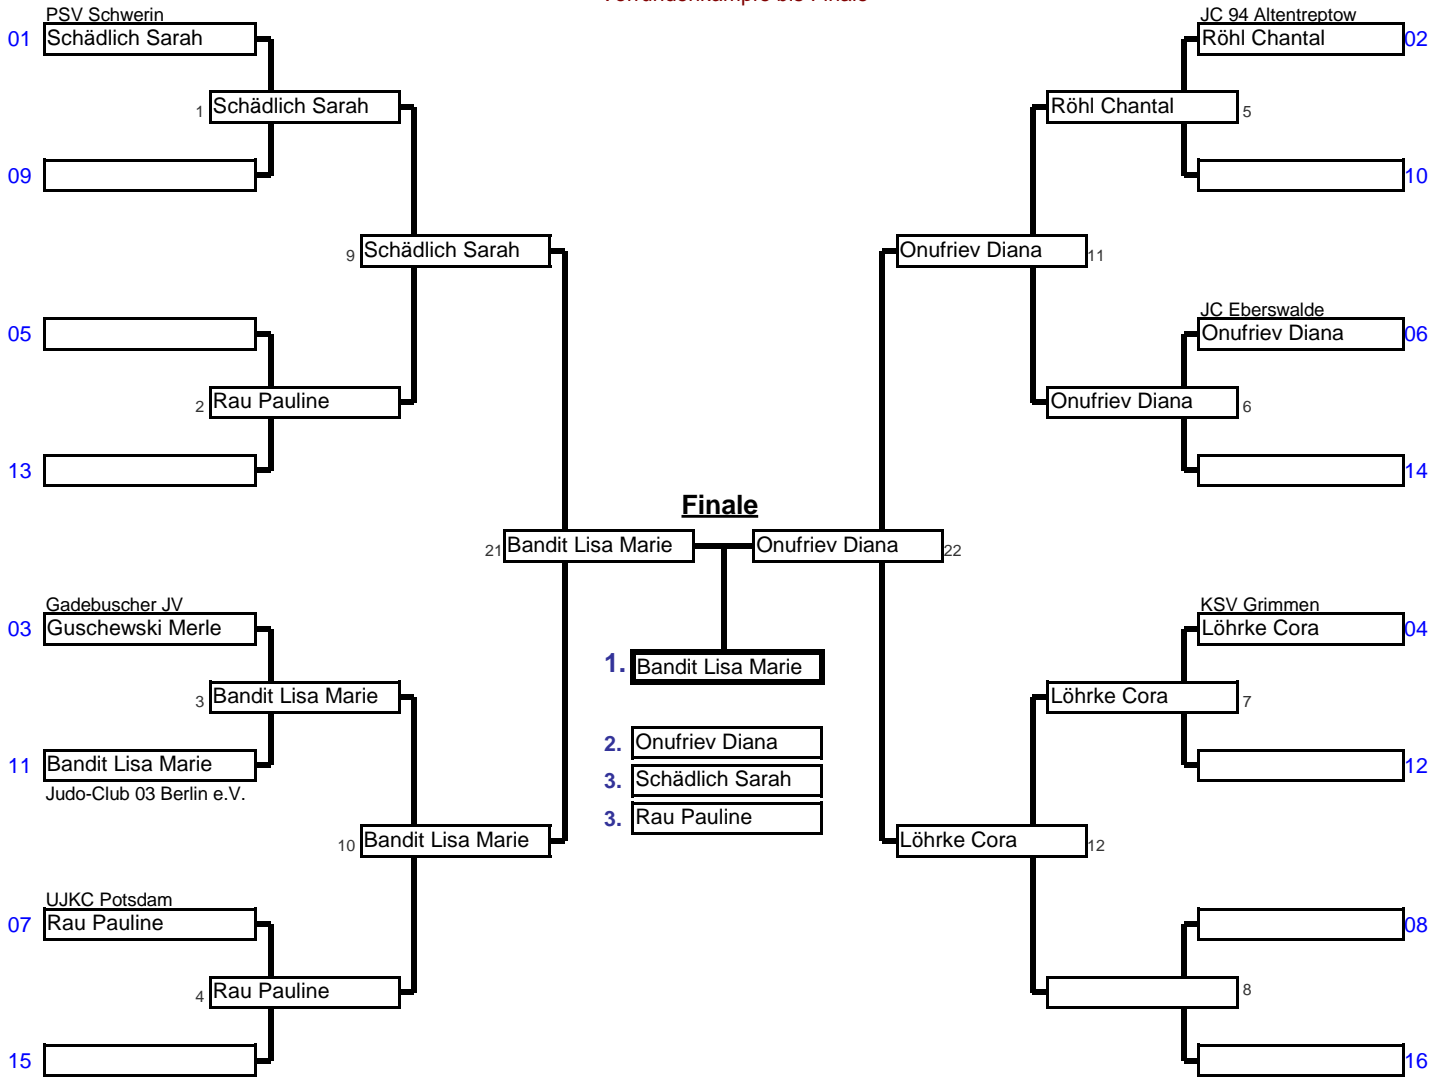

<b>U15 weiblich</b>	<b>63 kg</b>	NODEM U15	Greifswald, Mehrzweck	09.07.2016	7	Tln.
Doppel KO-System für bis zu 16 Teilnehmer				3 min	Matte _	

Vorrundenkämpfe bis Finale

Trostrunde